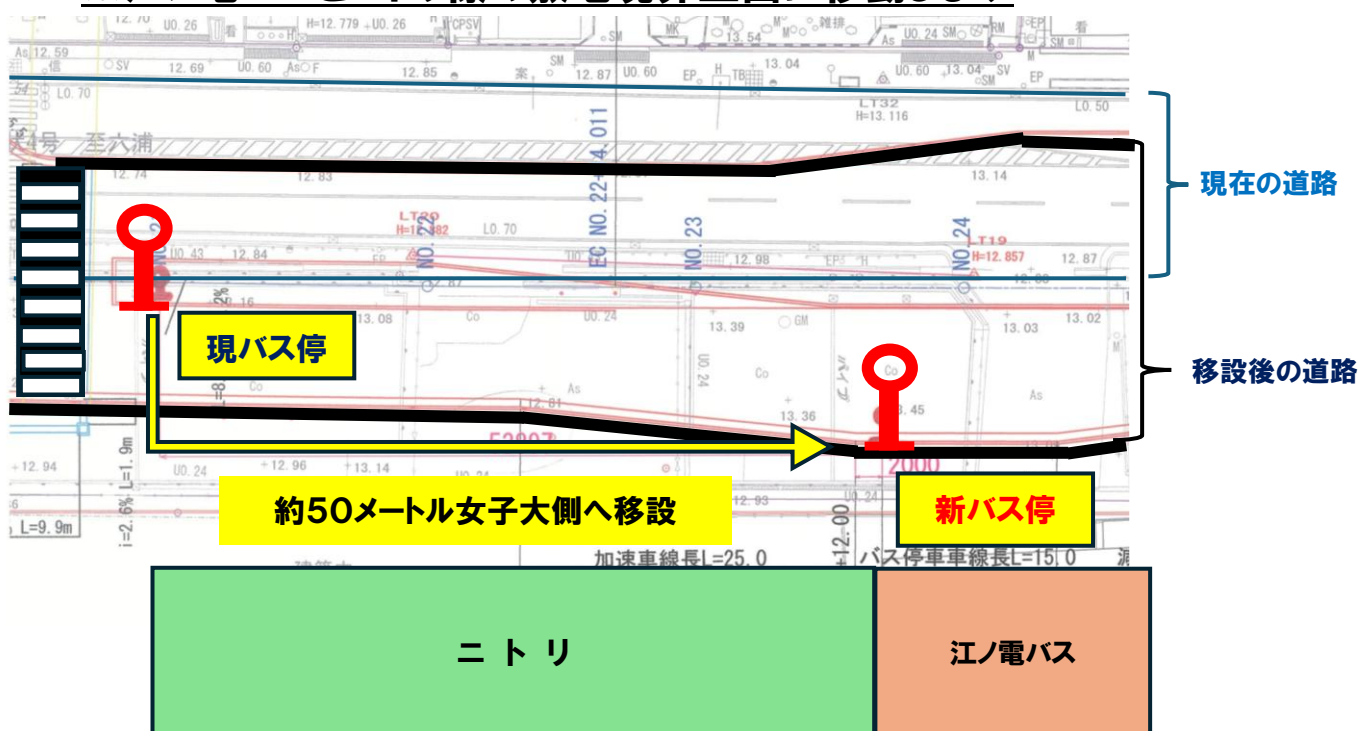

お知らせ

『平島バス停(大船向け)の

移設について』

標記につきまして、下記の通りバス停を移設しますのでご利用のお客様はご注意ください様お願いいたします。

記

1. 変更日時 2025年3月22日(土) 始発～
※当日雨天の場合 3月25日(火) 始発～
2. 移設位置 下記の通り

※江ノ電バスとニトリ様の敷地境界正面に移動します

(お問い合わせ) 神奈中バス横浜営業所 (045-891-7111)
江ノ電バス鎌倉営業所 (0467-46-5191)